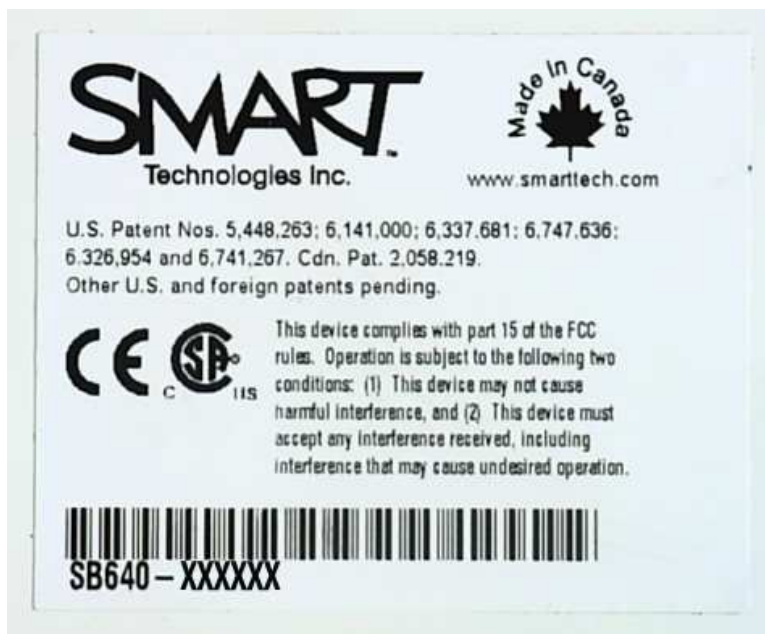

A különböző gyártási sorozatok, illetve modellek esetén a címke formátuma változhat, de a tartalom minden esetben ugyanaz. Az alábbi ábra egy ilyen címkét mutat be: