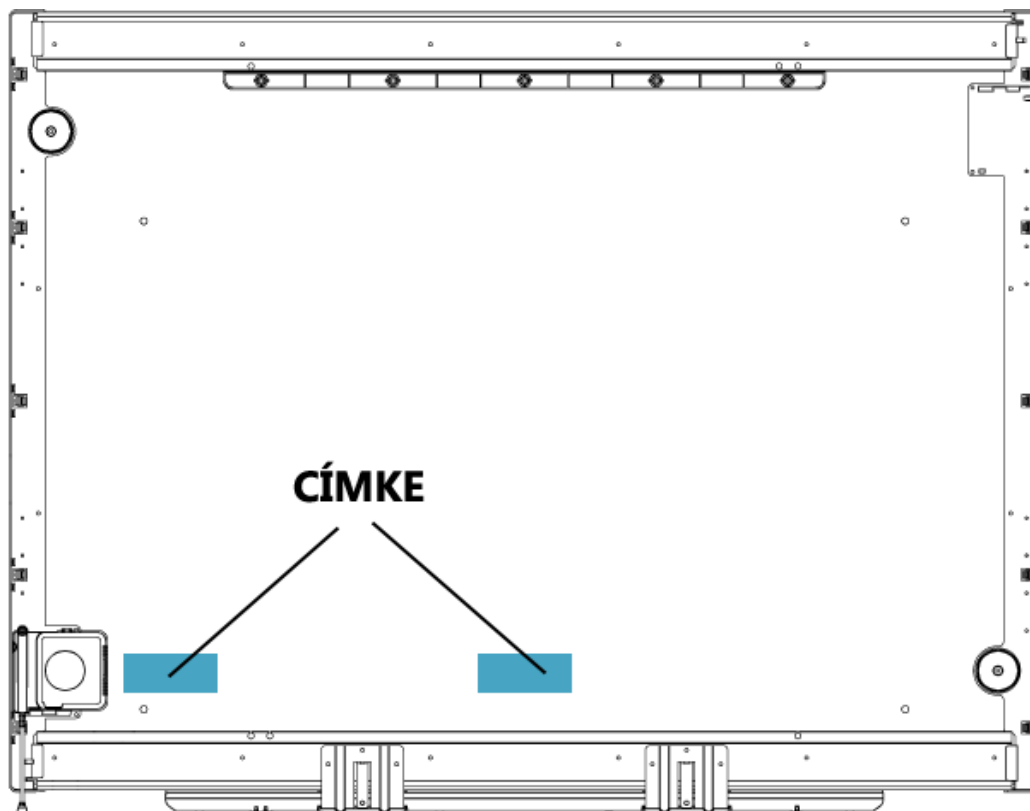

Üdvözlettel:

SMART Interaktív Oktatástechnikai Divízió

A dokumentáció érvényessége: minden előlről vetítős, SB600-as sorozatú SMART Board™ interaktív tábla esetén

Részletek

Az előlről vetítős, SB600-as sorozatú SMART Board™ interaktív táblánál a sorozatszámot két különböző helyen is megtalálhatjuk:

1.) Az interaktív tábla hátoldalán egy kis címkét találunk, amelyen a vonalkód alatt látható a termék sorozatszáma. A címkét - hátulról nézve az interaktív táblát - a bal alsó sarokban a vezérlő elektronika mellett, vagy a tábla középső-alsó részén találjuk meg.

A különböző gyártási sorozatok, illetve modellek esetén a címke formátuma változhat, de a tartalom minden esetben ugyanaz. Az alábbi ábra egy ilyen címkét mutat be:

2.) Abban az esetben, ha az interaktív tábla már felszerelésre került a falra és nincs mód a hátoldal megtekintésére, úgy a sorozatszám még egy helyről leolvasható. Az interaktív táblával szemben állva a jobb alsó sarokban található indikátor LED mellett a kereten, vagy a tolltartó tálca mellett az alsó részen találunk egy kis matricát, amely a sorozatszámot tartalmazza.

A különböző gyártási sorozatok, illetve modellek esetén a matrica helyzete változhat, de a tartalom minden esetben ugyanaz. Az alábbi ábra egy ilyen matricát mutat be:

Az előlről vetítős, SB600-as sorozatú SMART Board™ interaktív táblák sorozatszámát minden esetben SB betűkombinációval kezdődik, amit a termék modellszáma követ. A sorozatszám tartalmazhat számokat, betűket és kötőjeleket. Az alábbi sorozatszám formátumokkal találkozhatunk: